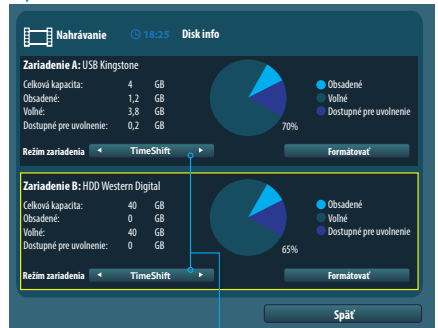

## Symbyly EPG

	Už nahratá relácia.
	Relácia pripravená pre jednorázové nahratie
	Relácia pripravená pre periodické nahratie
	Práve prebiehajúca relácia
	Pripomenutie začiatku relácie

Vybráním relácie v Multi alebo Single EPG už označenej niektorým zo symbolov EPG si môžete vybrať jednu z nasledovných možností.

Zruší pripomenutie začiatku vybranej relácie

Zruší plánované nahrávanie pre danú reláciu - platí aj pre jednorázové aj pre periodické nahrávanie.

# Kontrola disku

Existujú dva spôsoby zisťovania stavu disku.

Jedná sa o numerické zobrazenie kapacity disku

- **Celková kapacita disku** - maximálna kapacita
- **Obsadené** - už zaplnené miesto na disku
- **Voľné** - voľný priestor pre nahrávanie
- **Dostupné pre uvoľnenie** - kapacita nahrávok, ktoré boli označené v EPG nahrávaní alebo časovom nahrávaní ako "zmaž kedykoľvek".