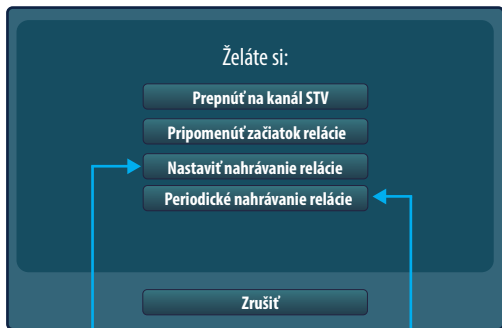

Prepnutie na kanál, na ktorom sa bude vysielat' daná relácia.

Pripomenie začiatok vysielania vybranej relácie samostatným oknom.

Zatvorí okno s pripomenkou

Vypne okno s pripomenkou a pripomenie o 10 min.

Prepne na daný kanál

Otvorí okno s možnosťou nastavenia EPG nahrávania

Otvorí okno so zoznamom relácií rovnakého názvu s možnosťou periodického nahrávania.

Celkový počet nájdených relácií rovnakého názvu