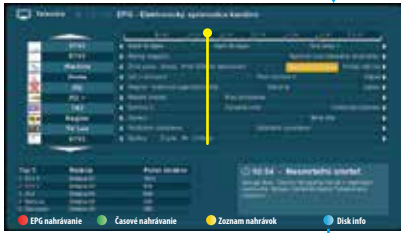

Kontrola disku

Existujú dva spôsoby zisťovania stavu disku.