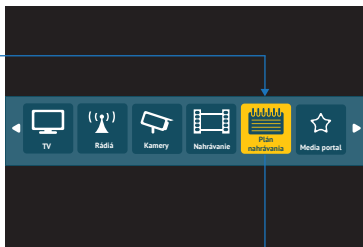

3. Časové nahrávanie

Jedná sa o nahrávanie na základe času - Od - Do.

V základnom menu si zvolíte položku PLÁN NAHRÁVANIA

Pre voľbu časového nahrávania stlačíte zelené tlačidlo pre otvorenie okna časového nahrávania