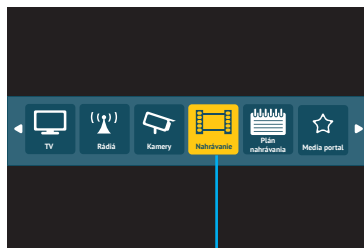

Správa nahrávok

Opis stavu externého HDD zariadenia:

1. Vložený disk a nenahráva sa: "Obsadenosť disku: 32%
  Bez nahrávania..."
2. Vložený disk a nahráva sa: "Obsadenosť disku: 32%
  Prebieha nahrávanie..."
3. Nie je vložený disk: "Nenašlo sa zariadenie"

Celkový počet relácií na externom HDD

Možnosť voľby zotriedenia zoznamu už nahratých relácií podľa dátumu a abecedy

The screenshot shows the 'Nahravanie' menu with a sub-menu 'Zoznam nahrávok'. It displays a table of recorded programs with columns for 'Relácia (Celkovo 18)', 'Kanál', 'Dátum', and '☾ [min]'. Below the table are sorting options: 'Zotried' abecedne', 'Plánované nahrávky', 'Zmaž', and 'Disk info'.

Relácia (Celkovo 18)	Kanál	Dátum	☾ [min]
1. Slováci vo svete		Pon 6.4.2011	58
2. Slováci vo svete		Uto 5.4.2011	48
3. Slováci vo svete		Str 4.4.2011	68
4. Slováci vo svete		Štv 3.4.2011	78
5. Slováci vo svete		Pia 2.4.2011	35
6. Slováci vo svete		So 1.4.2011	28

Americký dobrodružný seriál v réžii Branislava Záhradníka a jeho matky Elvíri.

Možnosť mazania relácií zo zoznamu nahrávok

The screenshot shows the 'Plánované nahrávky' menu with a sub-menu 'Relácie pripravené na nahrávanie'. It displays a table of scheduled recordings with columns for 'Relácia (Celkovo 18)', 'Kanál', 'Dátum', and '☾ [min]'. Below the table are sorting options: 'Plán nahrávania', 'Zoznam nahrávok', 'Zmaž', and 'Disk info'.

Relácia (Celkovo 18)	Kanál	Dátum	☾ [min]
1. Slováci vo svete		Pon 6.4.2011	58
2. Slováci vo svete		Uto 5.4.2011	48
3. Slováci vo svete		Str 4.4.2011	68
4. Slováci vo svete		Štv 3.4.2011	78
5. Slováci vo svete		Pia 2.4.2011	35
6. Slováci vo svete		So 1.4.2011	28

Americký dobrodružný seriál v réžii Branislava Záhradníka a jeho matky Elvíri.