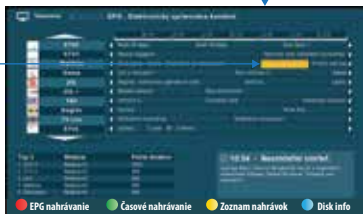

Zatvorenie okna EPG nahrávania.

Obsahuje zoznam už nahraných relácií

### 3. Časové nahrávanie

Jedná sa o nahrávanie na základe času - Od - Do.

V základnom menu si zvolíte položku PLÁN NAHRÁVANIA

Pre voľbu časového nahrávania stlačíte zelené tlačidlo pre otvorenie okna časového nahrávania