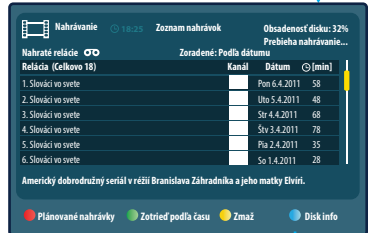

Kontrola disku

Existujú dva spôsoby zisťovania stavu disku.