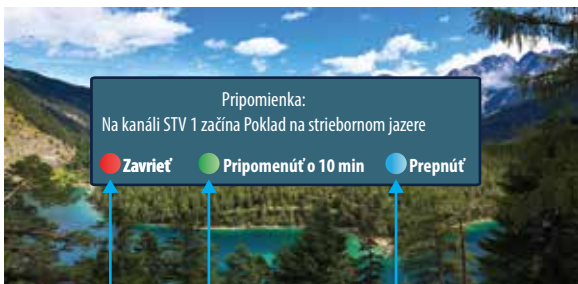

Prepnutie na kanál, na ktorom sa bude vysielat' daná relácia.

Pripomenie začiatok vysielania vybranej relácie samostatným oknom.

Zatvorí okno s pripomenkou

Vypne okno s pripomenkou a pripomenie o 10 min.