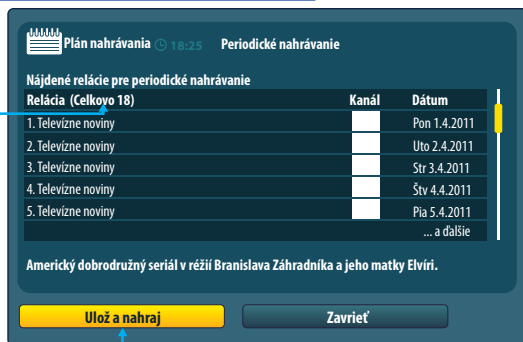

Prepnutie na kanál, na ktorom sa bude vysielat' daná relácia.

Pripomenie začiatok vysielania vybranej relácie samostatným oknom.

Zatvorí okno s pripomenkou

Vypne okno s pripomenkou a pripomenie o 10 min.

Prepne na daný kanál

Otvorí okno s možnosťou nastavenia EPG nahrávania

Otvorí okno so zoznamom relácií rovnakého názvu s možnosťou periodického nahrávania.

Celkový počet nájdených relácií rovnakého názvu