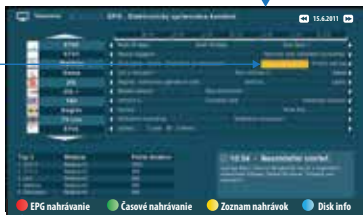

OK

Zrušiť

Priebeh aktuálneho nahrávania symbolizuje blikajúci červený znak v pravej hornej časti obrazovky a blikajúca dióda na displeji set-top boxu.

Blikajúci červený znak symbolizujúci nahrávanie môžeme odstrániť z obrazovky stlačením tlačidla EXIT na DO. Dióda na displeji set-top boxu bude za týchto okolností počas nahrávania blikat' aj naďalej. Zobrazenie info o nahrávaní je každých 10 minút s následným automatickým vypnutím.

STV - Modré z ne...

Stlačením tlačidla

počas okamžitého nahrávania deaktivujeme nahrávanie na externý HDD.

Želáte si vypnúť nahrávanie  
"Modré z neba"?

OK

Zrušiť

## 2. EPG nahrávanie

Jedná sa o nahrávanie na základe údajov podľa EPG - elektronického sprievodcu programov.

V základnom menu si zvolíte položku Plán nahrávania

Smernými šípkami si vyberte z ponuky MultiEPG reláciu, ktorú si želáte nahrávať a následne to potvrdíte stlačením červeného tlačidla na DO.