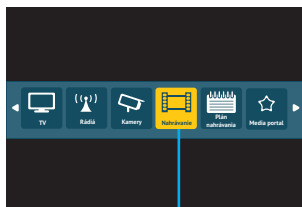

Spustenie relácií

Spustenie relácie sa aktivuje stlačením tlačidla OK na DO, na konkrétnej nahrávke v zozname.

Nahrávanie 10:25 Zoznam nahrávok Obsadenosť disku: 32%
Prebieha nahrávanie...

Nahraté relácie 0/0 Zoradené: Podľa dátumu

Relácia (Celkovo 10)	Kanáľ	Dátum	⌵ [min]
1. Slováci vo svete		Pon 6.4.2011	58
2. Slováci vo svete		Uto 5.4.2011	48
3. Slováci vo svete		Štr 4.4.2011	68
4. Slováci vo svete		Štv 3.4.2011	78
5. Slováci vo svete		Pia 2.4.2011	35
6. Slováci vo svete		So 1.4.2011	28

Americký dobrodružný seriál v réžii Branislava Záhradníka a jeho matky Evri.

● Plánované nahrávky ● Zotried' podľa času ● Zmaž ● Disk info

Názov nahratej relácie

Začiatok nahrávky

Čas konca nahrávky

Aktuálna veľkosť nahrávky

Prehraj/Pauza

Pretáčanie dozadu

Pretáčanie dopredu

Späť na úvod nahrávky

Aktuálny čas prehrávania

Stop prehrávania a spustenie živého kanálu