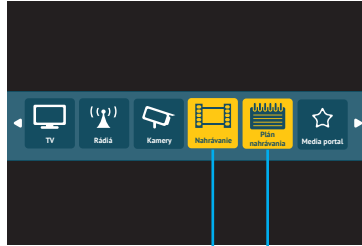

Kontrola disku

Existujú dva spôsoby zisťovania stavu disku.