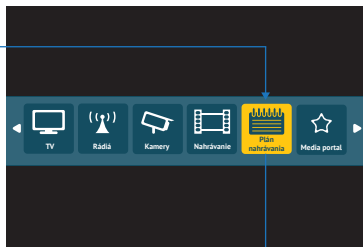

## 1. Okamžité nahrávanie

Stlačením tlačidla

na diaľkovom ovládači aktivujete okamžité nahrávanie na externý HDD, napr. USB kľúč alebo iné externé HDD.

Spustí nahrávanie relácie "Modré z neba" stlačením tlačidla OK.

OK

Zrušiť

Priebeh aktuálneho nahrávania symbolizuje blikajúci červený znak v pravej hornej časti obrazovky a blikajúca dióda na displeji set-top boxu.

Blikajúci červený znak symbolizujúci nahrávanie môžeme odstrániť z obrazovky stlačením tlačidla EXIT na DO. Dióda na displeji set-top boxu bude za týchto okolností počas nahrávania blikat' aj naďalej. Zobrazenie info o nahrávaní je každých 10 minút s následným automatickým vypnutím.

STV - Modré z ne...

Stlačením tlačidla

počas okamžitého nahrávania deaktivujeme nahrávanie na externý HDD.

Želáte si vypnúť nahrávanie  
"Modré z neba"?

OK

Zrušiť

## 2. EPG nahrávanie

Jedná sa o nahrávanie na základe údajov podľa EPG - elektronického sprievodcu programov.

V základnom menu si zvolíte položku Plán nahrávania

Smernými šípkami si vyberte z ponuky MultiEPG reláciu, ktorú si želáte nahrávať a následne to potvrdíte stlačením červeného tlačidla na DO.