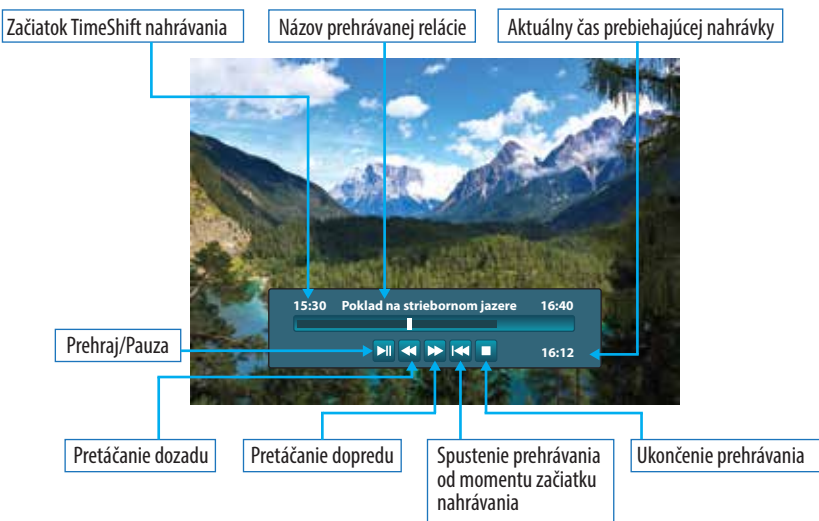

4. TimeShift nahrávanie

Funkcia TimeShift zabezpečí nahrávanie kanálov od momentu prepnutia na tento kanál, po prepnutí na iný kanál sa spustí nahrávanie obsahu už prepnutého kanálu.

Dĺžka nahratého obsahu závisí od veľkosti externého HDD zariadenia pripojeného k set-top boxu.

Pre funkciu TimeShift je potrebné:

1. Zvoliť v menu: Nastavenia / O aplikácií / TimeShift / Áno
2. Pripojiť externé HDD zariadenie do niektorého z USB portov set-top boxu.

Ovládanie TimeShift prehrávača