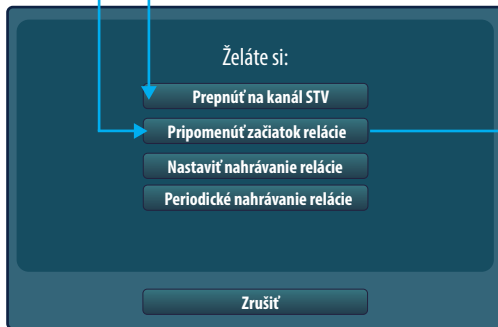

MN 15; Kriminálny seriál.USA-Kanada.

● Možnosti archívu ● Plán nahrávania

Umožňuje naplánovanie si relácií pre nahrávanie.

Vybraním ľubovolnej relácie v Multi alebo Single EPG a následným stlačením tlačidla OK, si môžete vybrať jednu z nasledujúcich možností:

Prepnutie na kanál, na ktorom sa bude vysielat' daná relácia.

Pripomenie začiatok vysielania vybranej relácie samostatným oknom.

Zatvorí okno s pripomenkou

Vypne okno s pripomenkou a pripomenie o 10 min.