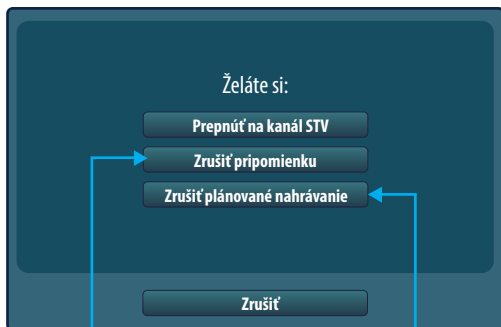

Symbyly EPG

	Už nahratá relácia.
	Relácia pripravená pre jednorázové nahratie
	Relácia pripravená pre periodické nahratie
	Práve prebiehajúca relácia
	Pripomenutie začiatku relácie

Vybráním relácie v Multi alebo Single EPG už označenej niektorým zo symbolov EPG si môžete vybrať jednu z nasledovných možností.

Zruší pripomenutie začiatku vybranej relácie

Zruší plánované nahrávanie pre danú reláciu - platí aj pre jednorázové aj pre periodické nahrávanie.