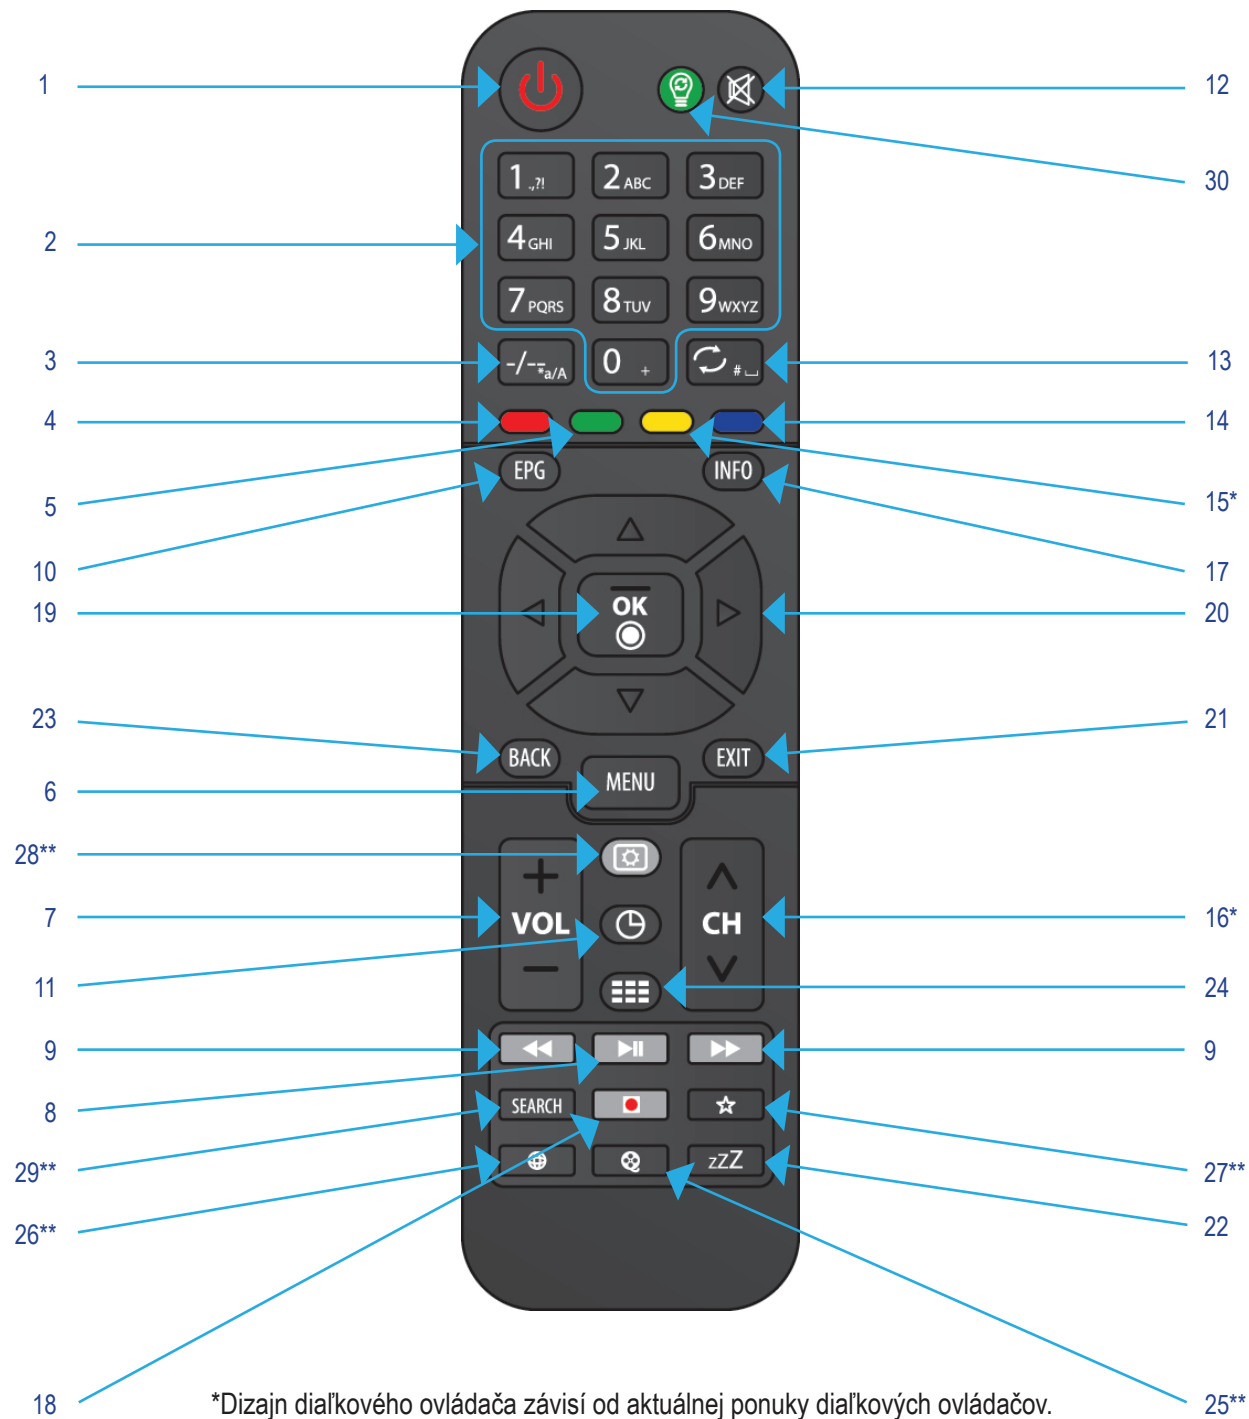

## FUNKCIE DIAĽKOVÉHO OVLÁDAČA (DO)\* GRAFICKÉ ZOBRAZENIE

\*Dizajn diaľkového ovládača závisí od aktuálnej ponuky diaľkových ovládačov.

## POPIS TLAČIDIEL

- 1 Zapnúť / Vypnúť
- 2 Číslice 0 – 9 prepínanie kanálov
- 3 Prepínanie kanálov na 2-ciferné čísla
- 4 \* Televízia
- 5 \* Rádiá
- 6 Výber MENU
- 7 Ovládanie hlasitosti
- 8 Play / Pause
- 9 Pri Play sa posunie o 0,5 min. dozadu (dopredu). Pri Pause sa posúva dozadu (dopredu) po 2 minútach.
- 10 Elektronický sprievodca kanálov
- 11 Zobrazenie času
- 12 MUTE – Vypnutie / Zapnutie zvuku
- 13 Návrat na posledne sledovaný kanál
- 14 Nastavenie
- 15 \* Nahrávanie
- 16 \* Voľba kanálov
- 17 Informácie o prebiehajúcom programe, čas zostávajúci do jeho konca
  - informácie o nasledujúcich programoch
  - buffer - množstvo stiahnutých audio a video úsekov\*\*\*
- 18 STOP, Stlačením Stop + Play/Pause – posunie na začiatok a spustí; tlačidlo na nahrávanie
- 19 Potvrdenie voľby
- 20 Smerové šípky – Prepínanie kanálov (pokiaľ nie ste v položke MENU) šípky hore/dole po jednom kanály, vpravo/vľavo prepínanie po 5-tich kanáloch. Pokiaľ ste v sekcii MENU, slúžia na presúvanie
- 21 Zavrie všetky viditeľné okná v MENU
- 22 Časovač – nastavenie vypnutia STB
- 23 Vrátiť sa o krok dozadu
- 24 Mozaika
- 25 \*\* Nahrané programy
- 26 \*\* Prehliadač internetu
- 27 \*\* Obľúbené alebo výber stream profilu (\*\*\*)
- 28 \*\* MENU kanálov - obsah závisí od Vášho poskytovateľa televíznych služieb
  - Napr. - Módy zobrazenia
    - Zmena zvuku pri duálnom vysielaní
    - PIP – obraz v obraze – Zapnúť / Vypnúť
    - Teletext (iba pri podporovaných kanáloch)
    - Titulky (iba pri podporovaných kanáloch)
- 29 \*\* Vyhľadávanie médií v elektronickom sprievodcovi kanálov a video obsahu
- 30 Šetrič energie